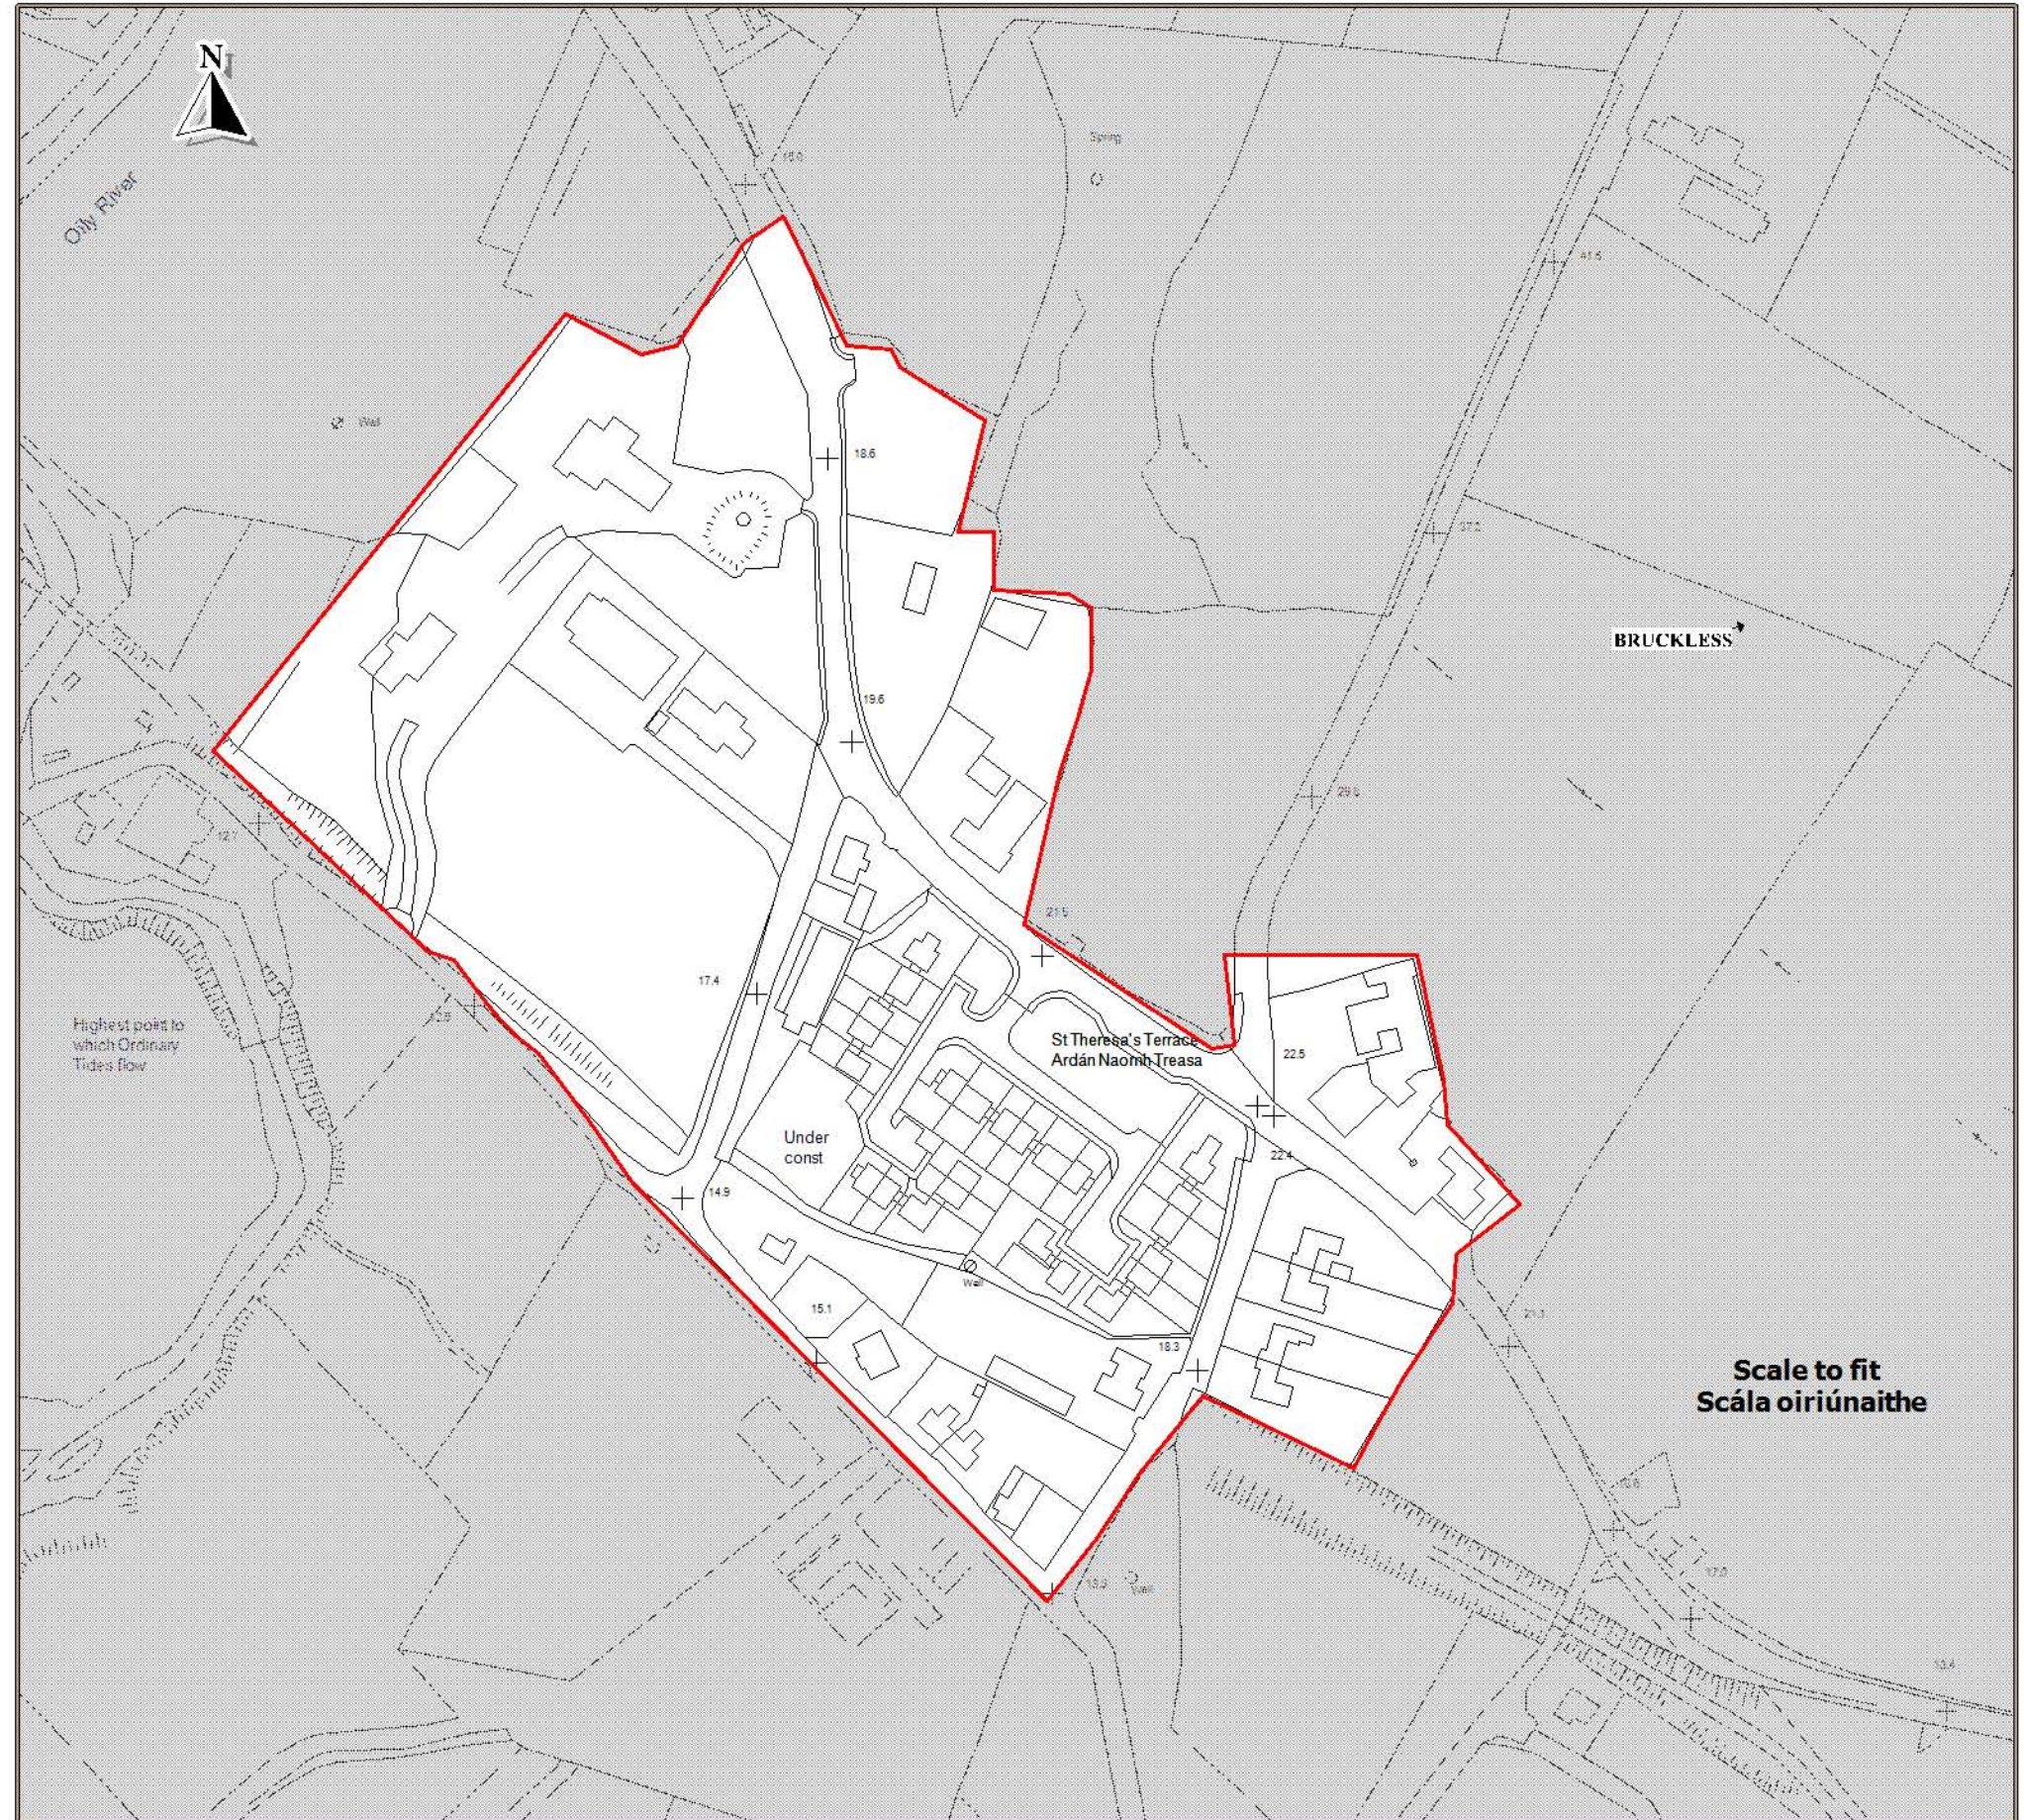

**Draft County Donegal  
Development Plan  
2018 - 2024**

**Dréacht Plean Forbartha  
Contae Dhún na nGall  
2018 - 2024**

Layer 3 - Map 15.24  
Sraith 3 - Léarscáil 15.24

**Bruckless  
An Bhroclais**

Settlement Framework  
Creatlach Lonnaíochta

Settlement Boundary  
Teorainn Lonnaíochta

Scale to fit  
Scála oiriúnaithe